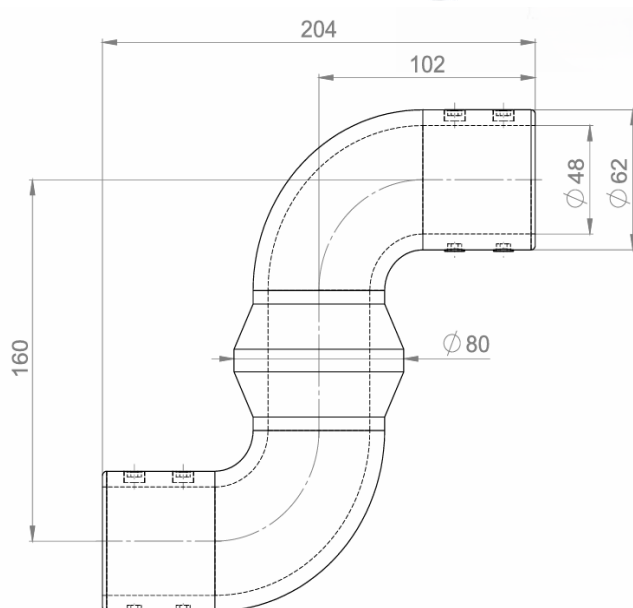

## Kloubová spojka nosných profilů

SS-700 Kloubová spojka nosných profilů umožňuje otáčivý pohyb o 315°. Tento produkt, známý jako kloub, je důležitou součástí této produktové řady a stal se nezbytným modulem.

Kat. číslo	Hmotnost (g)	Materiál	Úhel otáčení	Velikost balení (mm)
SS-700	3200	nerez AISI 304	315°	220x90x200