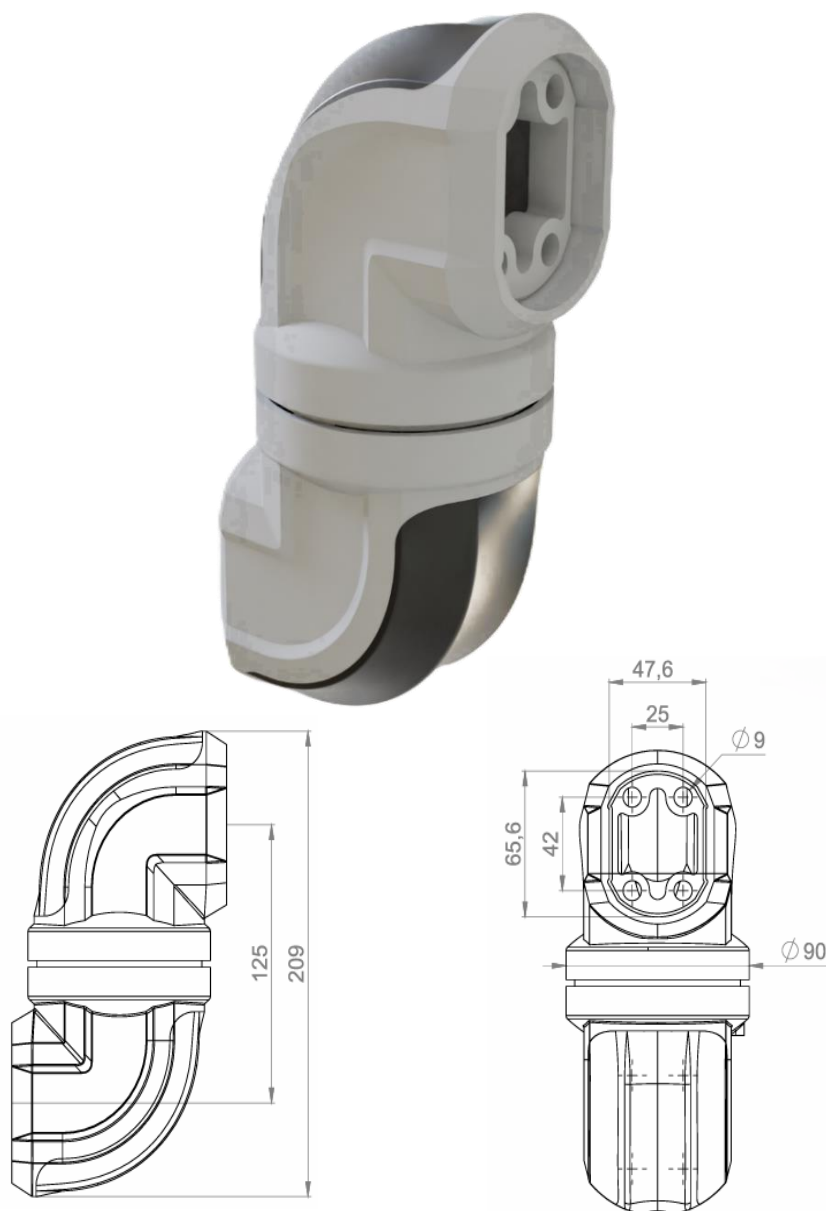

Kloubová spojka nosných profilů

SAS-050-700 Kloubová spojka nosných profilů umožňuje otáčivý pohyb o 315°. Tento produkt, známý jako kloub, je důležitou součástí této produktové řady a stal se nezbytným modulem.

Kat. číslo	Hmotnost (g)	Barva RAL	Úhel otáčení	Velikost balení (mm)
SAS-050-700	1850	7035	315°	220x120x60