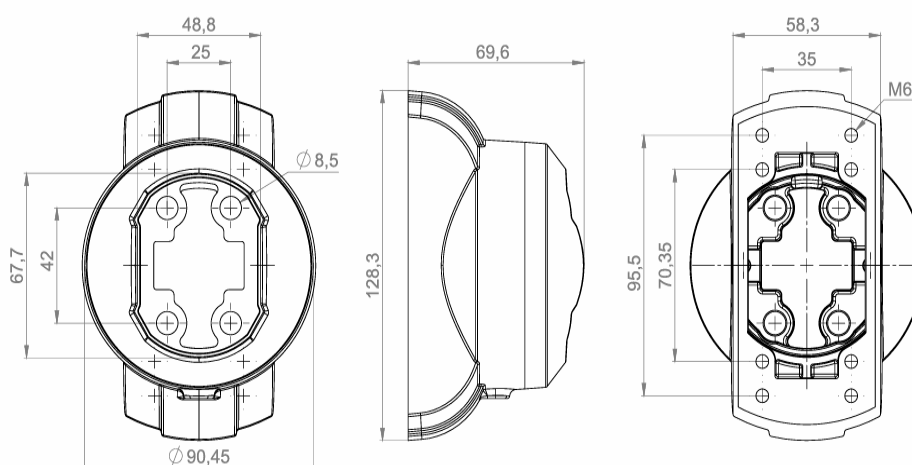

Otočná spojka nosný profil - ovládací panel (118 x 65 mm)

SAS-050-920 Spojka mezi ovládacím panelem a nosným ramenem umožňuje otáčení o 315° kolem své osy. Tento produkt je speciálně navržen pro lehké zatížení pro panely s menší hloubkou.

Kat. číslo	Hmotnost (g)	Barva RAL	Úhel otáčení	Velikost balení (mm)
SAS-050-920	800	7035	315°	70x60x70