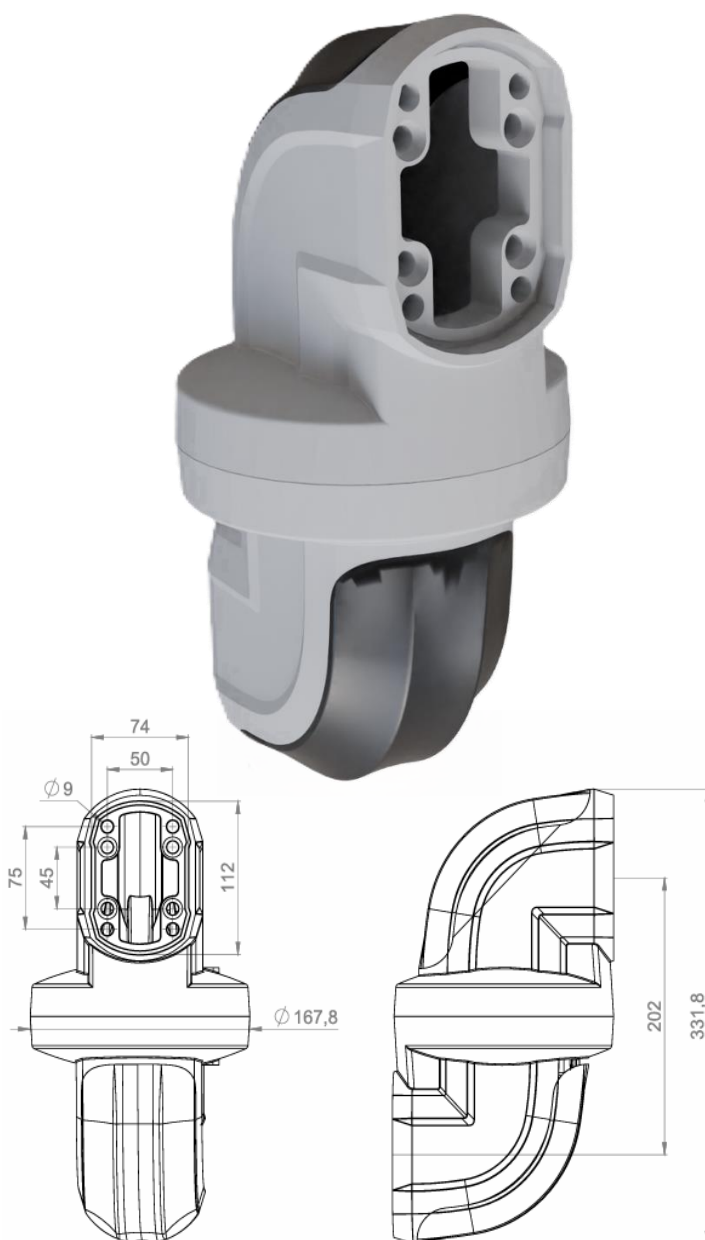

## Kloubová spojka nosných profilů

SAS-130-700 Kloubová spojka nosných profilů umožňuje otáčivý pohyb o 315°. Tento produkt, známý jako kloub, je důležitou součástí této produktové řady a stal se nezbytným modulem.

| Kat. číslo  | Hmotnost (g) | Barva RAL | Úhel otáčení | Velikost balení (mm) |
|-------------|--------------|-----------|--------------|----------------------|
| SAS-130-700 | 5900         | 7035      | 315°         | 200x200x370          |